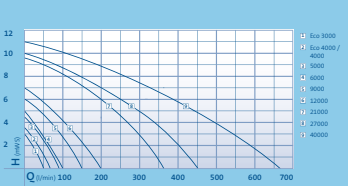

Ab Aquarius Universal 5'000

- Elektronisch regulierbar mit optionalem Zubehör

Ab Aquarius Universal 21'000

- Mit Adapter-Set zum Anschluss von 1"- und 1½"-Düsen
- Ergonomisch ausgerichteter Griff für den einfachen Transport
- Hohe Standfestigkeit bei grosser Leistungsstärke

Aquarius Universal 440/440i – 2'000

Aquarius Universal ECO 3'000 – 40'000

Aquarius Universal	440i	① 440	600	② 1'000	③ 2'000	④ ECO 3'000	ECO 4'000	5'000	6'000	⑤ 9'000	12'000	21'000	⑥ 27'000	40'000
Abmessungen in mm (LxBxH)	49x53x55	98x57x62		125x80x75		246x130x134		315x140x130		337x161x158		420x220x262		461x234x293
Leistungsaufnahme in Watt	5	7	15	25	40	50	85	110	195	270	470	645	1'000	
Liter pro Min. max. (l/Min.)	7	10	17	33	50	67	83	100	150	200	363	450	667	
Liter pro Stunde max. (l/h)	440	600	1'000	2'000	3'000	4'000	5'000	6'000	9'000	12'000	21'000	27'000	40'000	
Meter Wassersäule max.	0,75	1,2	1,5	2,0	3,2	3,4	4,5	5,0	6,0	7,0	9,6	10,0	11,0	
Anschluss Druckseite	13 mm	½"		1"		1"		1 ½"		2"		2"		
Anschluss für Schläuche	½"	½", ¾", 1"		1", 1¼", 1½"		1", 1¼", 1½"		1", 1½", 2"		1", 1½", 2"		1", 1½", 2"		
Filterfläche in cm²	20	45	75	200		223		1'350		1'650		1'650		
Garantie (+ Anforderungsgarantie)	2 Jahre		3 + 2 = 5 Jahre											
Stromkabellänge	1,5 m	1		1,2		3		3,5		5,5		14,2		19,7
Gewicht in kg	0,5	1		1,2		3		3,5		5,5		14,2		19,7
Art.-Nr.	0870.056	0870.058	0871.022	0871.024	0871.032	0871.422	0871.424	0871.038	0871.039	0871.200	0871.202	0871.188	0871.190	0871.192
Preis	Fr. 25.90	Fr. 42.90	Fr. 93.00	Fr. 119.00	Fr. 189.00	Fr. 299.00	Fr. 369.00	Fr. 429.00	Fr. 439.00	Fr. 529.00	Fr. 689.00	Fr. 1'399.00	Fr. 1'699.00	Fr. 2'299.00