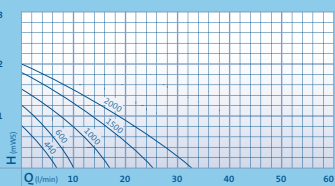

- Outdoortauglich (ausgenommen 440i)

Ab Aquarius Universal 600

- Getaucht und trocken aufstellbar

Aquarius Universal 3'000 – 40'000

für Wasserfälle, Quellsteine & grosse Dekobrunnen

- Laufruhig
- Einfach zu regulieren
- Integrierter Thermoschutz
- Getaucht und trocken aufstellbar
- Winterfest
- Langlebig dank Edelstahlfilterkorb
- Flach ansaugend (bis 12'000er)
- Abnehmbarer Standfuss für die Montage auf engstem Raum (bis 12'000er)

Aquarius Universal 440/440i – 2'000

Aquarius Universal ECO 3'000 – 40'000

Aquarius Universal	440i	① 440	600	② 1'000	③ 2'000	④ ECO 3'000	ECO 4'000	5'000	6'000	⑤ 9'000	12'000	21'000	⑥ 27'000	40'000
Abmessungen in mm (LxBxH)	49x53x55	98x57x62		125x80x75		246x130x134		315x140x130		337x161x158		420x220x262		461x234x293
Leistungsaufnahme in Watt	5	7	15	25	40	50	85	110	195	270	470	645	1'000	
Liter pro Min. max. (l/Min.)	7	10	17	33	50	67	83	100	150	200	363	450	667	
Liter pro Stunde max. (l/h)	440	600	1'000	2'000	3'000	4'000	5'000	6'000	9'000	12'000	21'000	27'000	40'000	
Meter Wassersäule max.	0,75	1,2	1,5	2,0	3,2	3,4	4,5	5,0	6,0	7,0	9,6	10,0	11,0	
Anschluss Druckseite	13 mm	½"		1"		1"		1 ½"		2"		2"		
Anschluss für Schläuche	½"	½", ¾", 1"		1", 1¼", 1½"		1", 1¼", 1½"		1", 1½", 2"		1", 1½", 2"		1", 1½", 2"		
Filterfläche in cm²	20	45	75	200		223		1'350		1'650		1'650		
Garantie (+ Anforderungsgarantie)	2 Jahre		3 + 2 = 5 Jahre											
Stromkabellänge	1,5 m	1		1,2		3		3,5		5,5		14,2		19,7
Gewicht in kg	0,5	1		1,2		3		3,5		5,5		14,2		19,7
Art.-Nr.	0870.056	0870.058	0871.022	0871.024	0871.032	0871.422	0871.424	0871.038	0871.039	0871.200	0871.202	0871.188	0871.190	0871.192
Preis	Fr. 25.90	Fr. 42.90	Fr. 93.00	Fr. 119.00	Fr. 189.00	Fr. 299.00	Fr. 369.00	Fr. 429.00	Fr. 439.00	Fr. 529.00	Fr. 689.00	Fr. 1'399.00	Fr. 1'699.00	Fr. 2'299.00